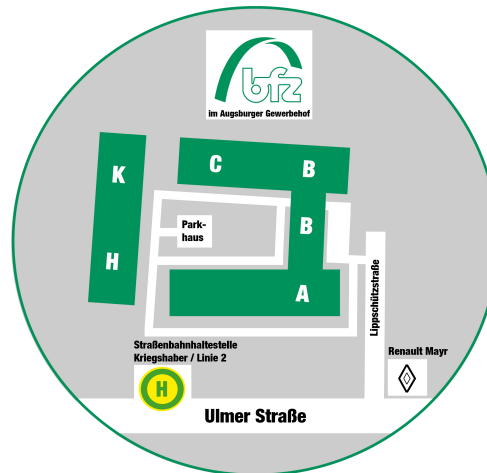

Das Projekt

"Lebenswirklichkeit in Bayern"

bietet einen wunderbaren Raum der Begegnung und des Austauschs für zugewanderte Frauen. Hier können Sie neue Freundschaften knüpfen, Unterstützung finden und gemeinsam Zeit verbringen. Wichtig ist, dass auch Deutsch gesprochen wird, um die Sprachkenntnisse zu vertiefen und den Austausch zu erleichtern. Das Frauencafé steht aber nicht nur zugewanderten Frauen offen, sondern auch Muttersprachlerinnen, die herzlich eingeladen sind, teilzunehmen. So wird ein gemeinsamer, interkultureller Raum geschaffen, in dem verschiedene Erfahrungen und Perspektiven aufeinandertreffen und voneinander gelernt werden kann.

Wir freuen uns auf euch.

Berufliche Fortbildungszentren der Bayerischen Wirtschaft (bfz) gGmbH

Migrationsbereich
 Ulmer Str. 160
 86156 Augsburg

Team Lebenswirklichkeiten in Bayern
 E-Mail: lebenswirklichkeit-migration-a@bfz.de

Koordination:
 Frau Emilia de Andrade Lausch
 emilia.deandradelausch@bfz.de

Ihr Weg ins bfz Augsburg

Gefördert durch
 Bayerisches Staatsministerium des
 Innern, für Sport und Integration

Lebenswirklichkeit in Bayern